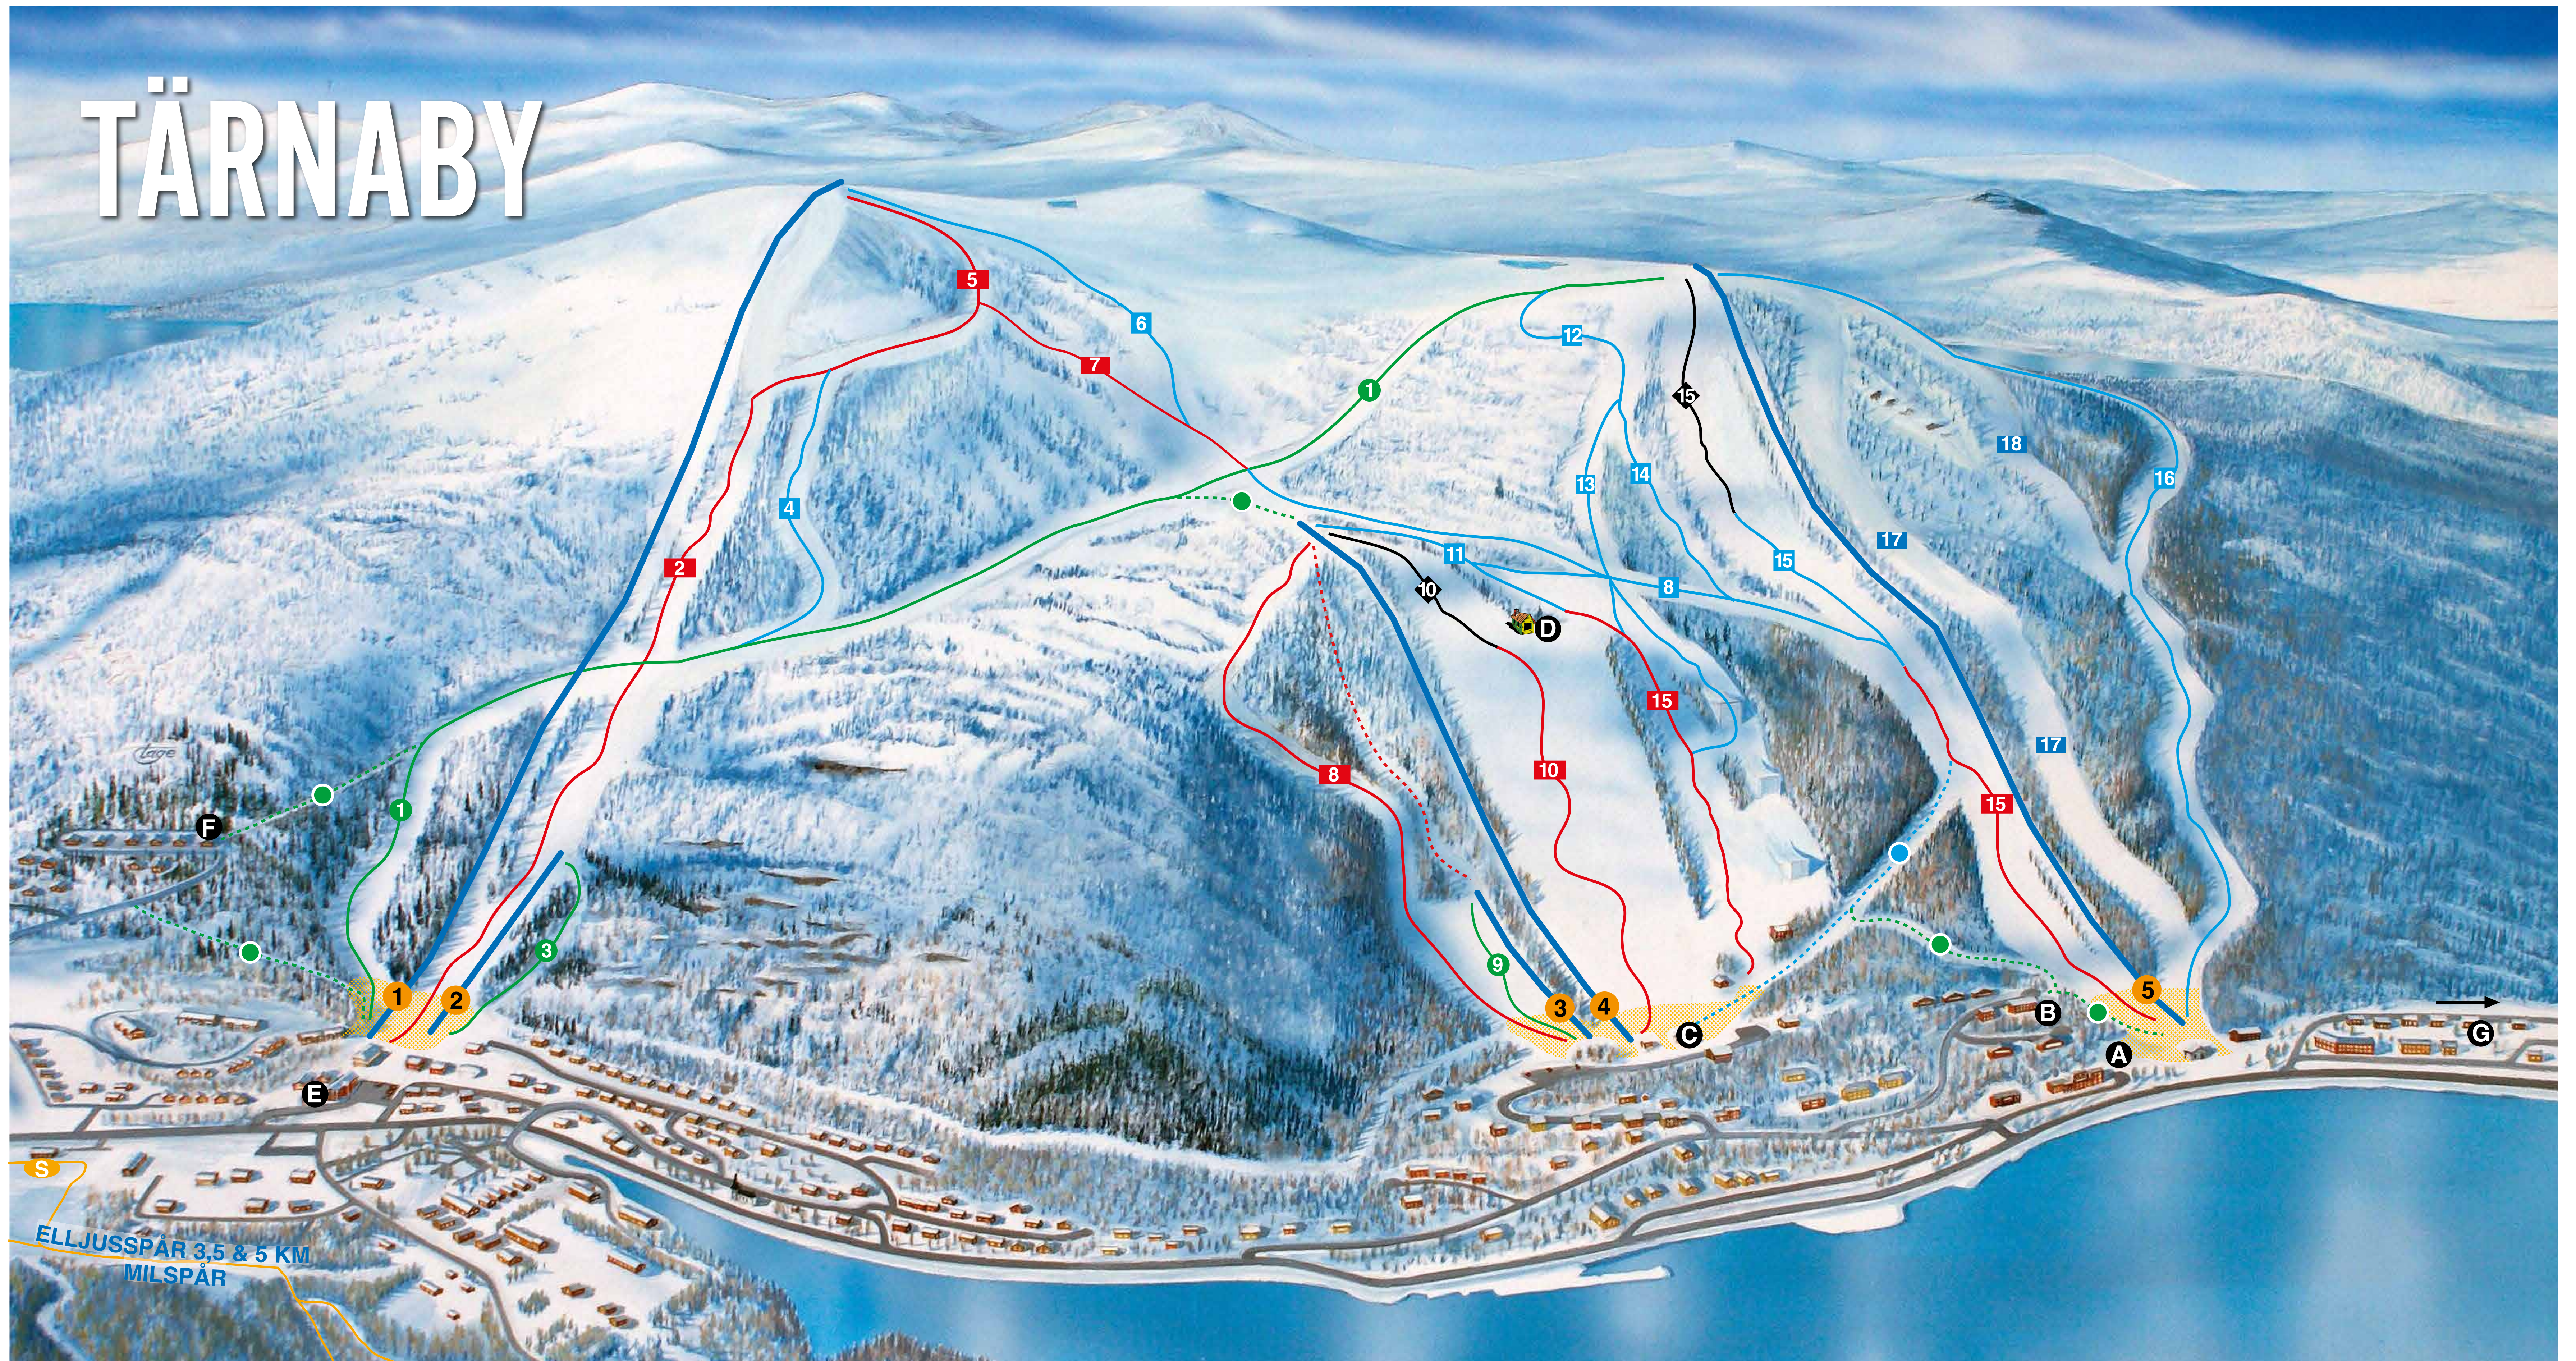

# TÄRNABY

ELLJUSSPÅR 3,5 & 5 KM  
MILSPÅR

## Liftar

- 1 Linbanan, stolslift
- 2 Monneliften
- 3 Lasseliften
- 4 Ingemarliften
- 5 Anjaliften

## Pister

- 1 Byggis
- 2 Hassebacken
- 3 Minimonne
- 4 Börjes
- 5 Dalberget
- 6 Fjällberget
- 7 Sjuan
- 8 Stigsvängen
- 9 Lassebacken
- 10 Ingemarbacken
- 11 Staffans
- 12 Västan
- 13 Ringbranten
- 14 Saxen
- 15 Anjabacken
- 16 Mickelpasset

## Offpister

- 17 Granbacken
- 18 Lillians